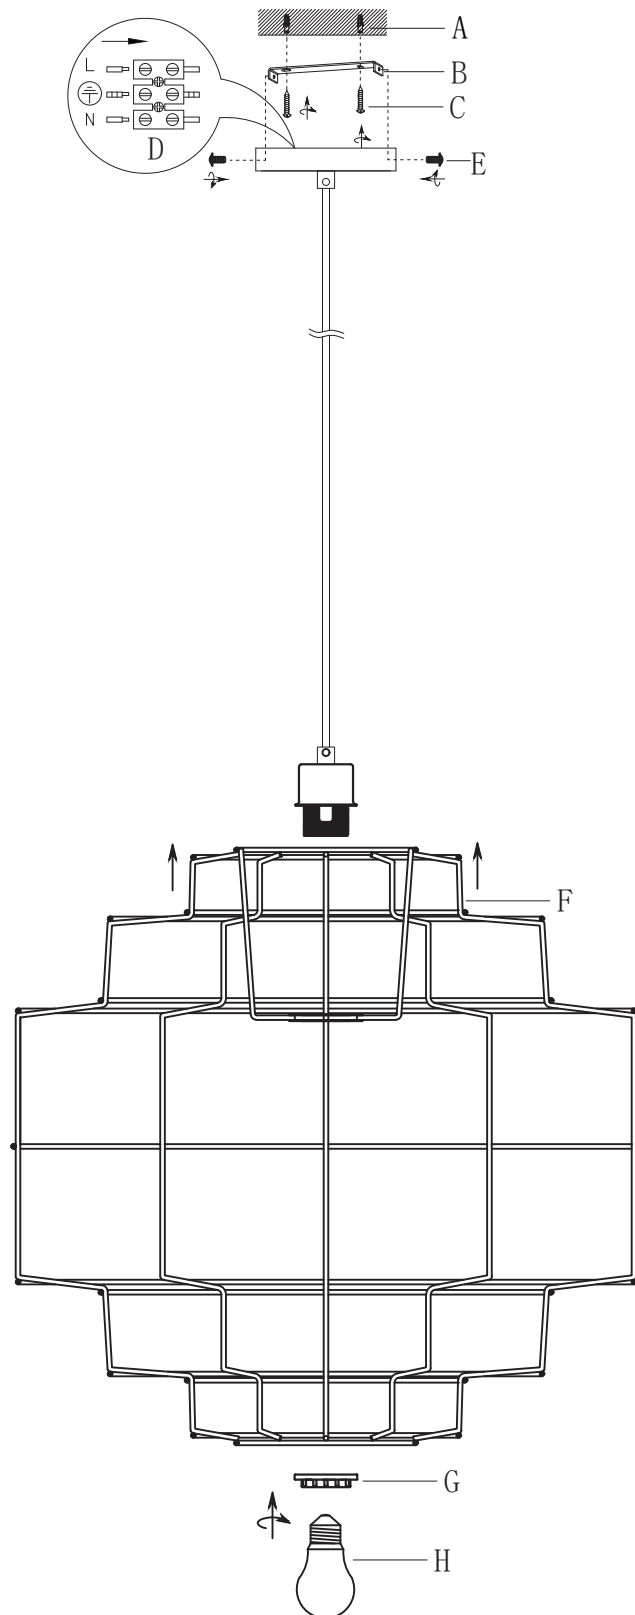

Gebrauchsanweisung Hängeleuchte aus Rattan SIA Weiß/Bambus

Designed in Germany

**Wichtig:
FÜR SPÄTERE BEZUGNAHME
AUFBEWAHREN. SORGFÄLTIG LESEN!**

MONTAGE

**220V-240V~50/60Hz,
E27 / max. 60W**

DE - Die Installation erfordert Fachkenntnisse und darf nur eine zugelassene Elektrofachkraft unter Berücksichtigung örtlicher und nationaler Bestimmungen durchführen!